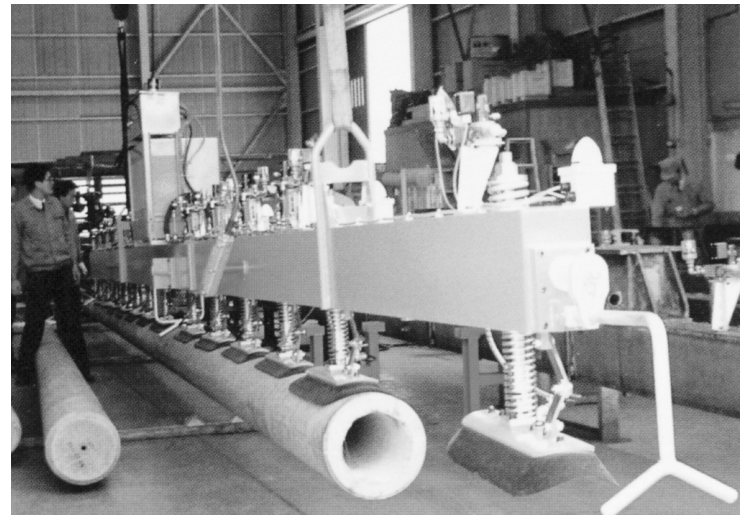

16ton鋼板搬送用バキューホースト

ワーク巾220mm~5,000mm対応バキューホースト

90°反転+旋回付バキューホースト

5.6tonコンクリートパイル搬送用バキューホースト

バキューホースト

真空吸着機器

12ton搬送用バキューホースト

フロー材自動搬送用バキューホースト(安全フック付)

180°反転式バキューホースト

コンクリート製品の形抜き及び搬送に使われている各種バキューホースト

0.5tonコンクリート二次製品離形用バキューホースト

バキューホースト

真空吸着機器

鏡面板反転移載装置

ボード搬送装置

バキューホイスト
真空吸着機器