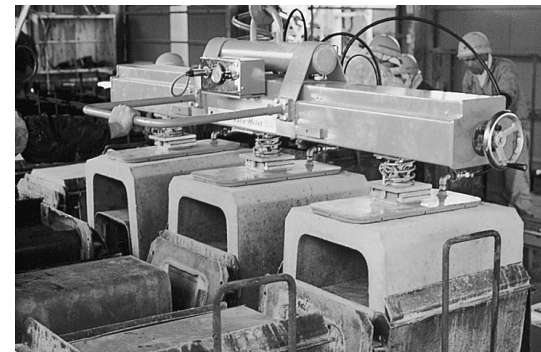

16ton鋼板搬送用バキューホースト

ワーク巾220mm~5,000mm対応バキューホースト

90°反転+旋回付バキューホースト

5.6tonコンクリートパイル搬送用バキューホースト

バキューホースト

真空吸着機器

12ton搬送用バキューホースト

フロー材自動搬送用バキューホースト(安全フック付)

180°反転式バキューホースト

コンクリート製品の形抜き及び搬送に使われている各種バキューホースト

0.5tonコンクリート二次製品離形用バキューホースト

バキューホースト

真空吸着機器

鏡面板反転移載装置

ボード搬送装置

バキューホイスト
真空吸着機器