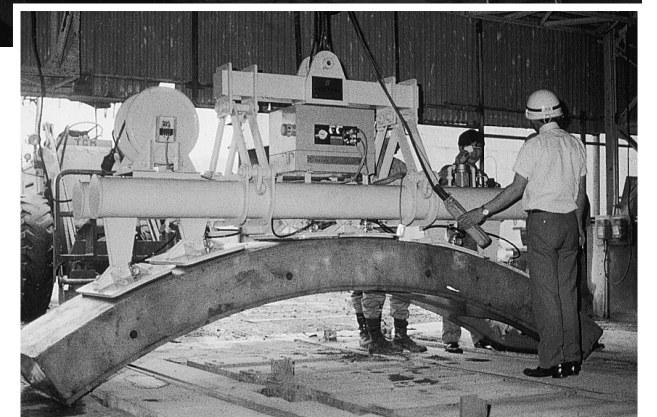

16ton鋼板搬送用バキューホースト

ワーク巾220mm~5,000mm対応バキューホースト

90°反転+旋回付バキューホースト

5.6tonコンクリートパイル搬送用バキューホースト

バキューホースト

真空吸着機器

12ton搬送用バキューホースト

フロー材自動搬送用バキューホースト(安全フック付)

180°反転式バキューホースト

コンクリート製品の形抜き及び搬送に使われている各種バキューホースト

0.5tonコンクリート二次製品離形用バキューホースト

バキューホースト

真空吸着機器

鏡面板反転移載装置

ボード搬送装置

バキューホイスト
真空吸着機器