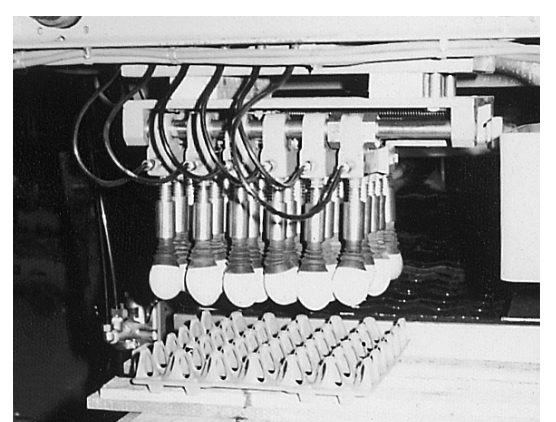

ペール缶用オートバレイタイザー

バキューホイスト
真空吸着機器

タマゴ搬送装置