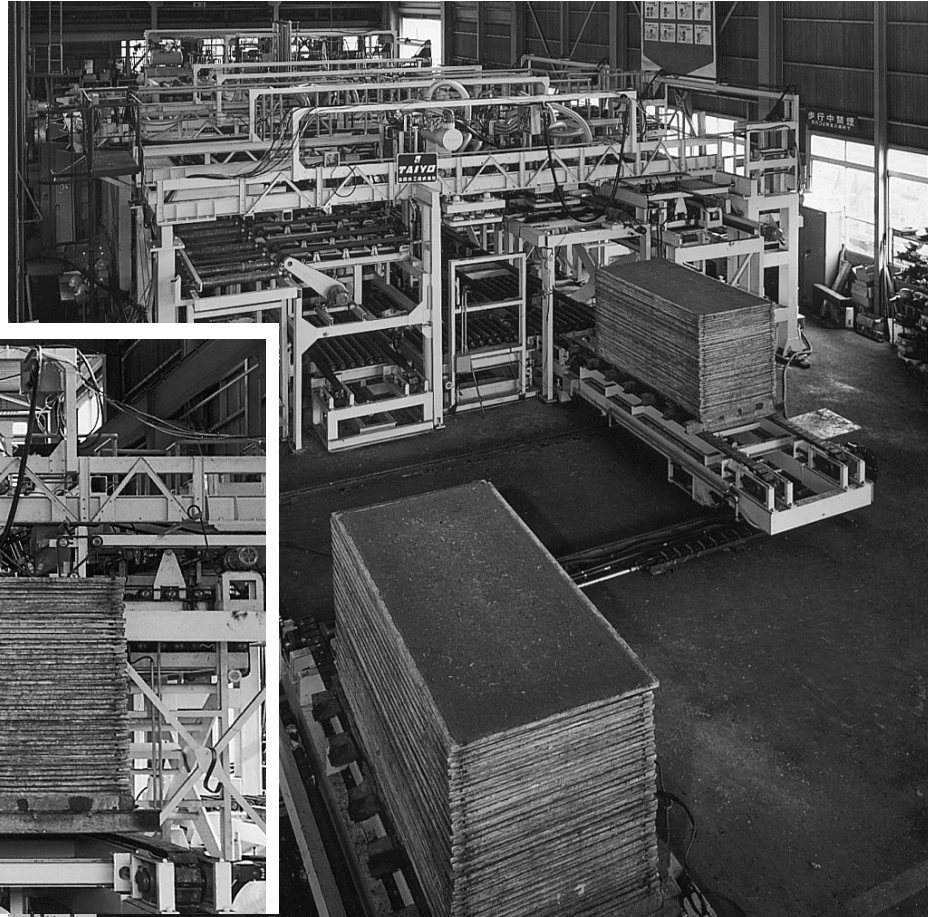

16ton鋼板搬送用バキューホースト

ワーク巾220mm~5,000mm対応バキューホースト

90°反転+旋回付バキューホースト

5.6tonコンクリートパイル搬送用バキューホースト

バキューホースト

真空吸着機器

12ton搬送用バキューホースト

フロー材自動搬送用バキューホースト(安全フック付)

180°反転式バキューホースト

コンクリート製品の形抜き及び搬送に使われている各種バキューホースト

0.5tonコンクリート二次製品離形用バキューホースト

バキューホースト

真空吸着機器

鏡面板反転移載装置

ボード搬送装置

バキューホイスト
真空吸着機器