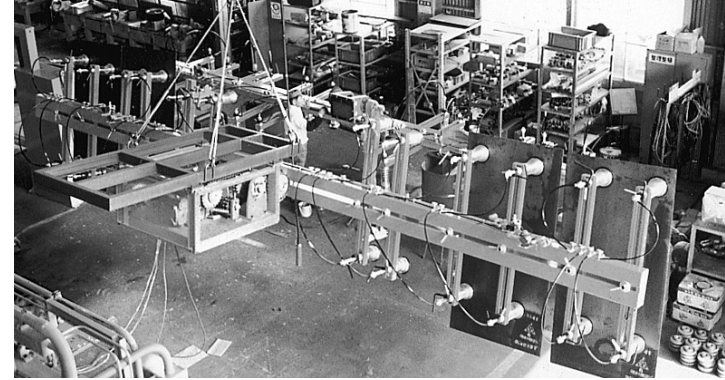

航空機胴板反転移載装置
(垂直時)