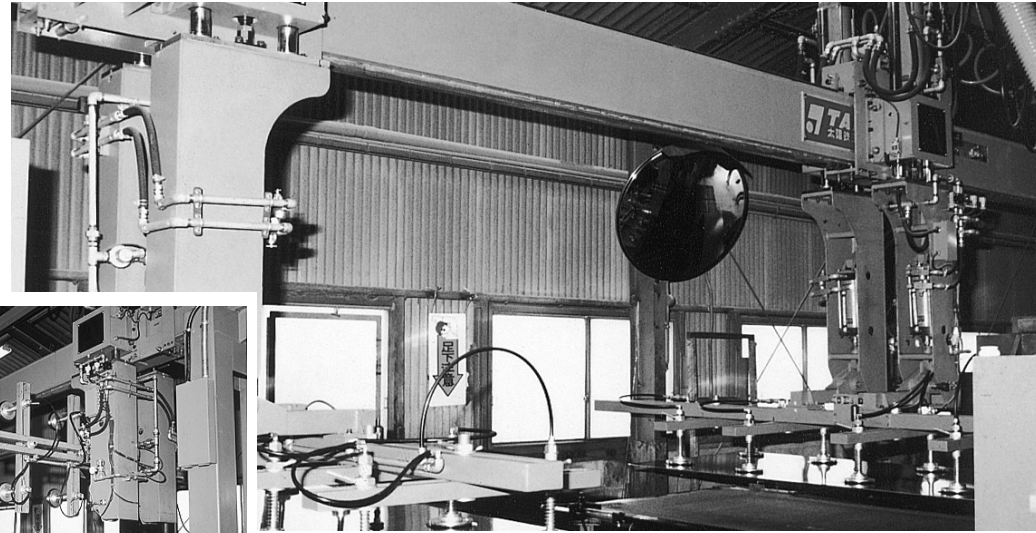

180°反転式バキューホースト

コンクリート製品の形抜き及び搬送に使われている各種バキューホースト

0.5tonコンクリート二次製品離形用バキューホースト

バキューホースト

真空吸着機器

鏡面板反転移載装置

ボード搬送装置

バキューホイスト
真空吸着機器