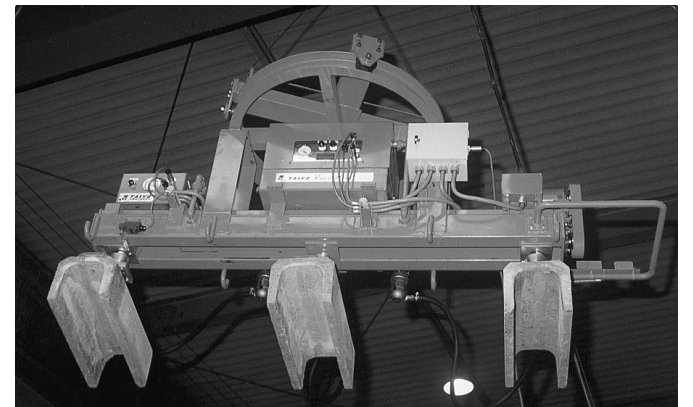

16ton鋼板搬送用バキューホースト

ワーク巾220mm~5,000mm対応バキューホースト

90°反転+旋回付バキューホースト

5.6tonコンクリートパイル搬送用バキューホースト

バキューホースト

真空吸着機器

12ton搬送用バキューホースト

フロー材自動搬送用バキューホースト(安全フック付)

180°反転式バキューホースト

コンクリート製品の形抜き及び搬送に使われている各種バキューホースト

0.5tonコンクリート二次製品離形用バキューホースト

バキューホースト

真空吸着機器

鏡面板反転移載装置

ボード搬送装置

バキューホイスト
真空吸着機器

航空機胴板反転移載装置
(垂直時)

(水平時)

ペール缶用オートバレイタイザー

タマゴ搬送装置

バキューホイスト
真空吸着機器