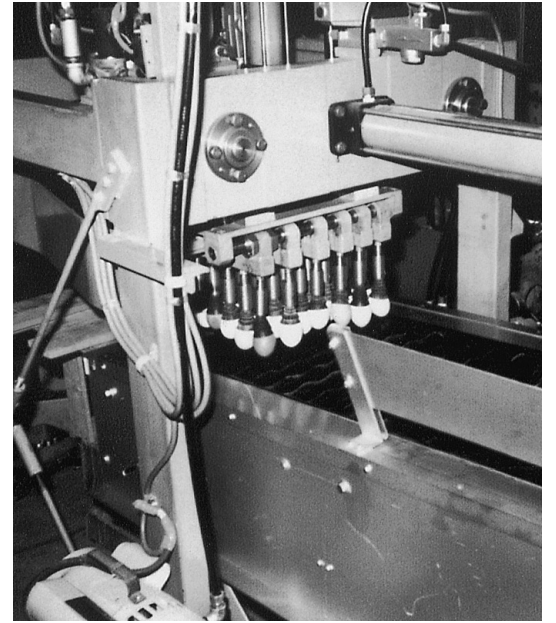

バキューホイスト
真空吸着機器