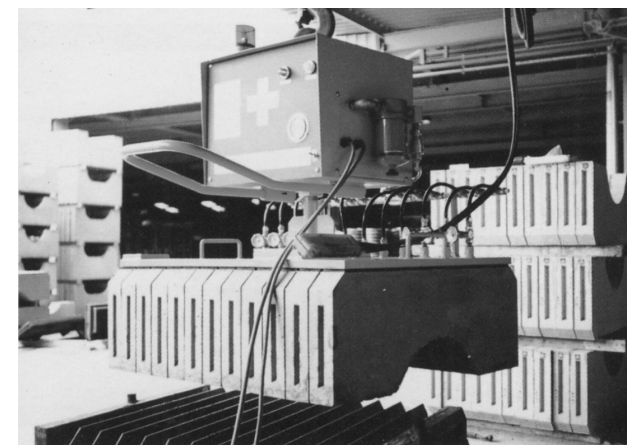

16ton鋼板搬送用バキューホースト

ワーク巾220mm~5,000mm対応バキューホースト

90°反転+旋回付バキューホースト

5.6tonコンクリートパイル搬送用バキューホースト

バキューホースト

真空吸着機器

12ton搬送用バキューホースト

フロー材自動搬送用バキューホースト(安全フック付)

180°反転式バキューホースト

コンクリート製品の形抜き及び搬送に使われている各種バキューホースト

0.5tonコンクリート二次製品離形用バキューホースト

バキューホースト

真空吸着機器

鏡面板反転移載装置

ボード搬送装置

バキューホイスト
真空吸着機器