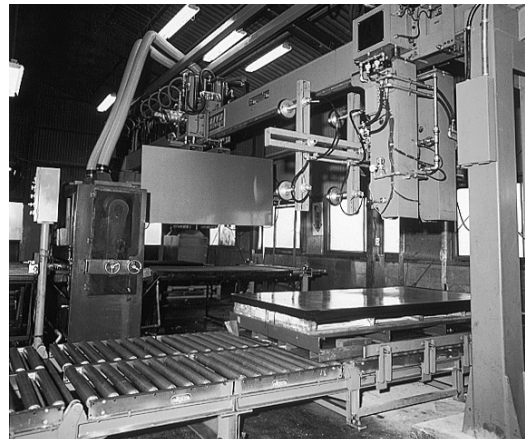

180°反転式バキューホースト

コンクリート製品の形抜き及び搬送に使われている各種バキューホースト

0.5tonコンクリート二次製品離形用バキューホースト

バキューホースト

真空吸着機器

鏡面板反転移載装置

ボード搬送装置

バキューホイスト
真空吸着機器