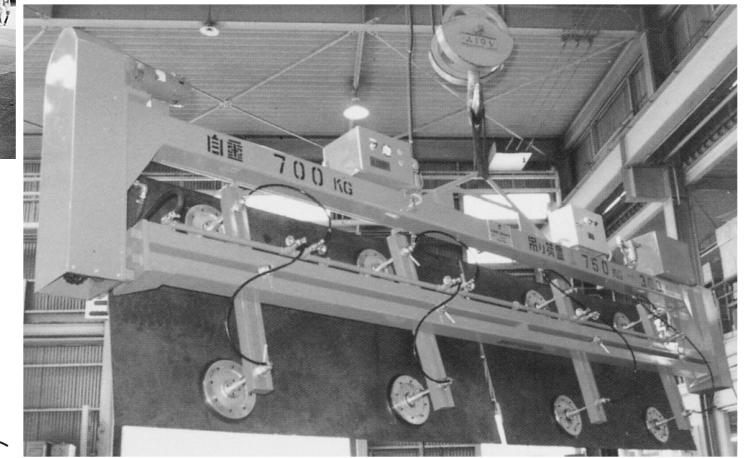

16ton鋼板搬送用バキューホースト

ワーク巾220mm~5,000mm対応バキューホースト

90°反転+旋回付バキューホースト

5.6tonコンクリートパイル搬送用バキューホースト

バキューホースト

真空吸着機器

12ton搬送用バキューホースト

フロー材自動搬送用バキューホースト(安全フック付)

180°反転式バキューホースト

コンクリート製品の形抜き及び搬送に使われている各種バキューホースト

0.5tonコンクリート二次製品離形用バキューホースト

バキューホースト

真空吸着機器

鏡面板反転移載装置

ボード搬送装置

バキューホイスト
真空吸着機器