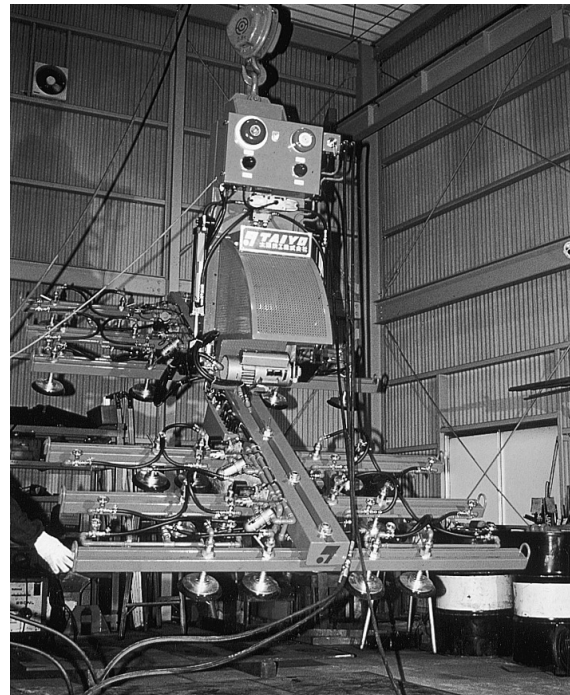

16ton鋼板搬送用バキューホースト

ワーク巾220mm~5,000mm対応バキューホースト

90°反転+旋回付バキューホースト

5.6tonコンクリートパイル搬送用バキューホースト

バキューホースト

真空吸着機器

12ton搬送用バキューホースト

フロー材自動搬送用バキューホースト(安全フック付)

180°反転式バキューホースト

コンクリート製品の形抜き及び搬送に使われている各種バキューホースト

0.5tonコンクリート二次製品離形用バキューホースト

バキューホースト

真空吸着機器

鏡面板反転移載装置

ボード搬送装置

バキューホイスト
真空吸着機器