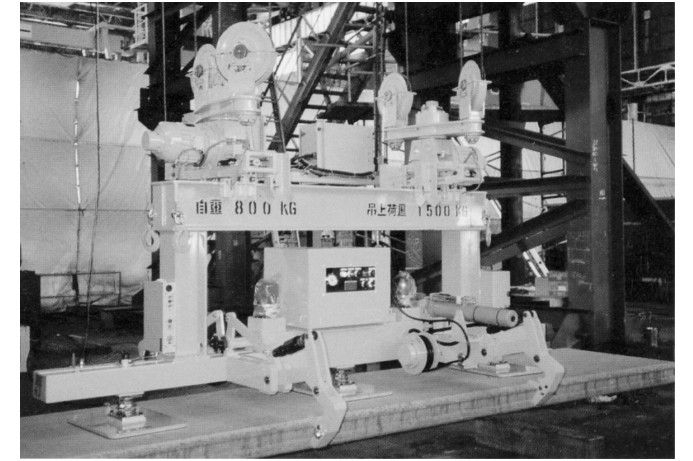

16ton鋼板搬送用バキューホースト

ワーク巾220mm~5,000mm対応バキューホースト

90°反転+旋回付バキューホースト

5.6tonコンクリートパイル搬送用バキューホースト

バキューホースト

真空吸着機器

12ton搬送用バキューホースト

フロー材自動搬送用バキューホースト(安全フック付)

180°反転式バキューホースト

コンクリート製品の形抜き及び搬送に使われている各種バキューホースト

0.5tonコンクリート二次製品離形用バキューホースト

バキューホースト

真空吸着機器

鏡面板反転移載装置

ボード搬送装置

バキューホイスト
真空吸着機器