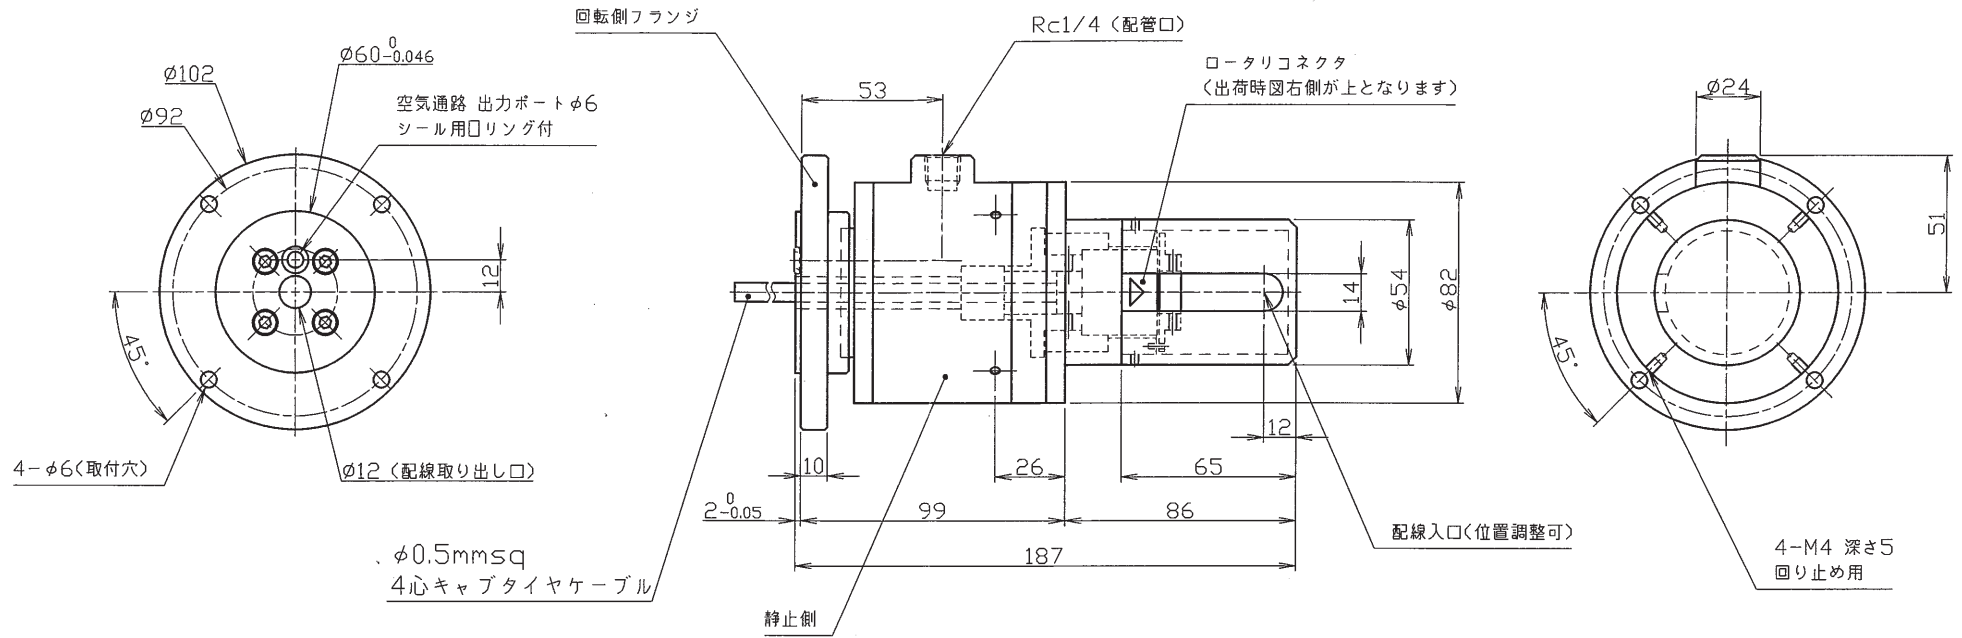

ロータリージョイント

RJP-061L-RC4 外観寸法図

ロータリージョイント

RJP-061L-RC6 外観寸法図