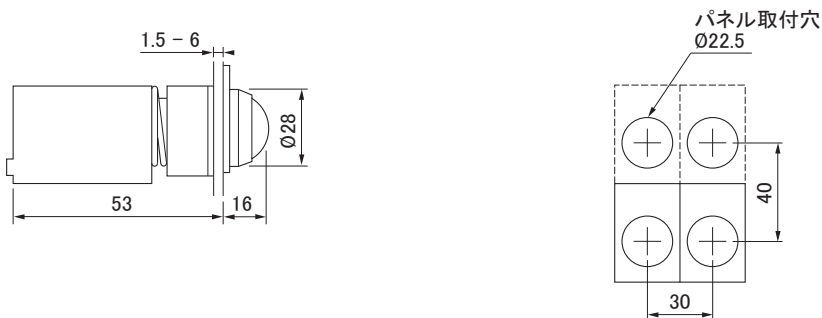

表示方法

形式番号

作動時:カラー / 非作動時:黒

	表示色*	質量 g	形式
	緑	80	PXV-F131
	赤	80	PXV-F141
	黄	80	PXV-F151
	青	80	PXV-F161
	白	80	PXV-F111

作動時:黒 / 非作動時:カラー

	表示色*	質量 g	形式
	緑	80	PXV-F1213
	赤	80	PXV-F1214
	黄	80	PXV-F1215
	青	80	PXV-F1216
	白	80	PXV-F1211

* エアインジケータ表示色は作動/非作動時のいずれか一方が黒になります。
カラー表示は作動時または非作動時の選択となります。
カラー2色表示のご希望につきましては弊社までご相談ください。

形状寸法 (単位:mm)

PXV-F1..

- ・ 記載内容は2011年12月現在のものです。
- ・ 製品改良のため、予告無く仕様変更を行うことがあります。

CAT.No.KPL1212J-a

クロダニューマティクス株式会社