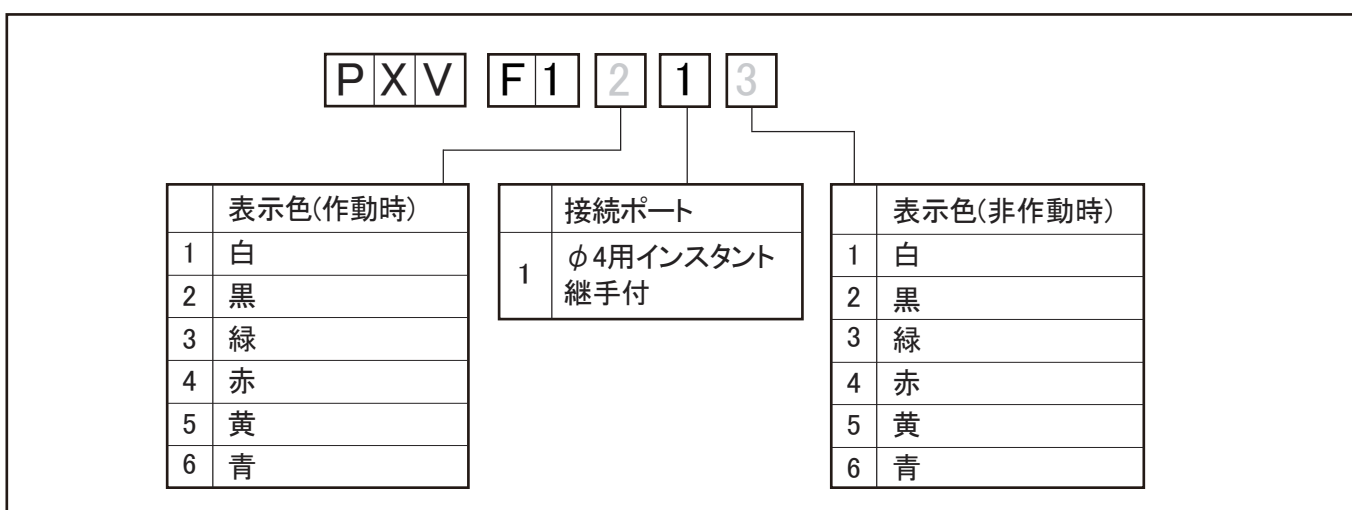

表示方法

形式番号

作動時:カラー / 非作動時:黒

	表示色*	質量 g	形式
	緑	80	PXV-F131
	赤	80	PXV-F141
	黄	80	PXV-F151
	青	80	PXV-F161
	白	80	PXV-F111

作動時:黒 / 非作動時:カラー

	表示色*	質量 g	形式
	緑	80	PXV-F1213
	赤	80	PXV-F1214
	黄	80	PXV-F1215
	青	80	PXV-F1216
	白	80	PXV-F1211