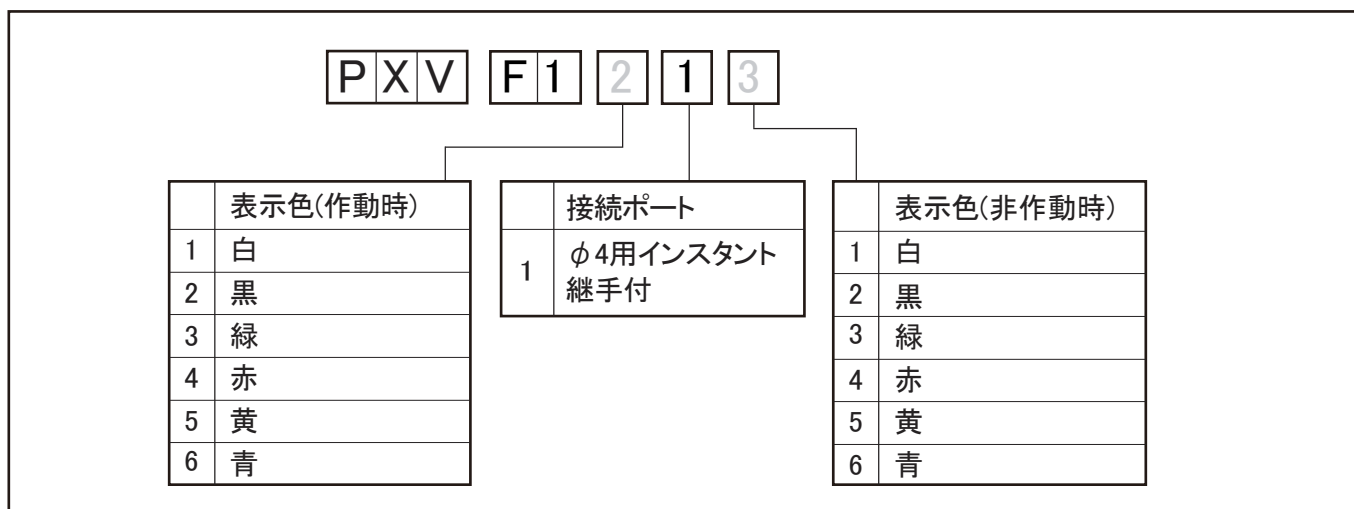

表示方法

形式番号

作動時:カラー / 非作動時:黒

	表示色*	質量 g	形式
	緑	80	PXV-F131
	赤	80	PXV-F141
	黄	80	PXV-F151
	青	80	PXV-F161
	白	80	PXV-F111

作動時:黒 / 非作動時:カラー

	表示色*	質量 g	形式
	緑	80	PXV-F1213
	赤	80	PXV-F1214
	黄	80	PXV-F1215
	青	80	PXV-F1216
	白	80	PXV-F1211