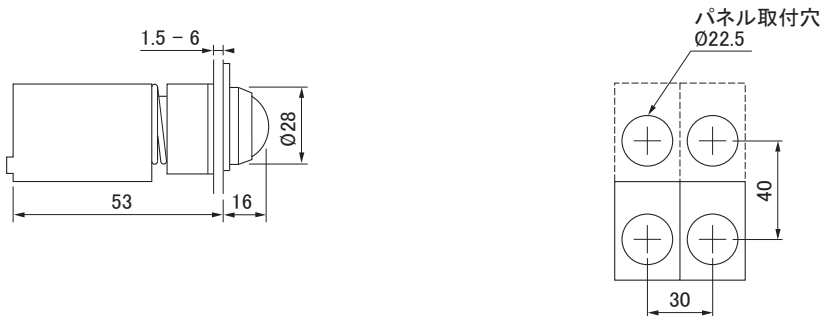

表示方法

形式番号

作動時:カラー / 非作動時:黒

	表示色*	質量 g	形式
	緑	80	PXV-F131
	赤	80	PXV-F141
	黄	80	PXV-F151
	青	80	PXV-F161
	白	80	PXV-F111

作動時:黒 / 非作動時:カラー

	表示色*	質量 g	形式
	緑	80	PXV-F1213
	赤	80	PXV-F1214
	黄	80	PXV-F1215
	青	80	PXV-F1216
	白	80	PXV-F1211

* エアインジケータ表示色は作動/非作動時のいずれか一方が黒になります。
カラー表示は作動時または非作動時の選択となります。
カラー2色表示のご希望につきましては弊社までご相談ください。

形状寸法 (単位:mm)

PXV-F1..

- ・ 記載内容は2011年12月現在のものです。
- ・ 製品改良のため、予告無く仕様変更を行うことがあります。

CAT.No.KPL1212J-a

クロダニューマティクス株式会社