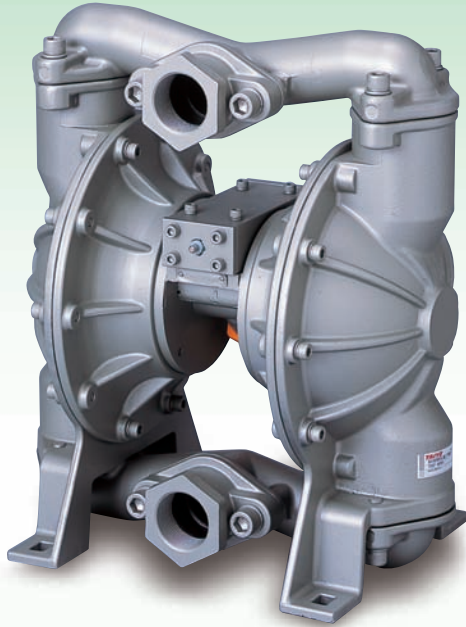

空気圧駆動式ダイヤフラムポンプ TD2-40シリーズ

TD2シリーズに大口径タイプを追加!

軽量化、コンパクト化により大幅なコストダウンを実現!!

仕 様

形 式 記 号	TD2-40AS	TD2-40SS
接 液 部 材 質	アルミニウム合金	ステンレス
最 大 吐 出 量	275 ℓ / min	
最 高 使 用 粘 度	3000mPa・s	
最 大 吸 込 揚 程	5 m	
使 用 圧 力 範 囲	0.2~0.7MPa	
使 用 温 度 範 囲	0~+60°C	
ポ ン プ 口 径	NPT1½	
空 気 供 給 口 接 続 口 径	NPT ½	
本 体 材 質	アルミニウム合金	
ダ イ ヤ フ ラ ム 材 料	TPO (熱可塑性オレフィン系エラストマー)	
質 量	16kg	35kg