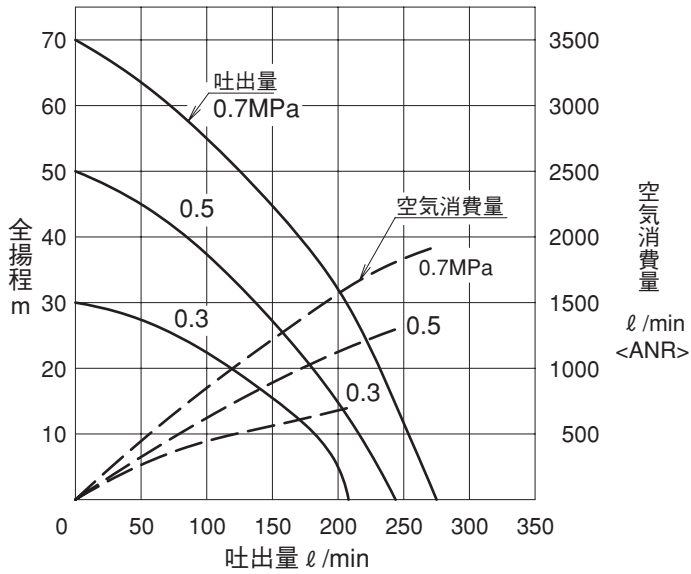

電 気 ・ 電 子

樹脂原料・セラミック原料等の移送。
溶剤・純水等の循環による部品洗浄。

繊 維 ・ 紙 ・ 皮

接着剤・にかわ・防腐剤・バルブ排水・
ヘドロなどの移送。廃液処理。

そ の 他

印刷インキ・陶磁器用うわぐすり・陶土液等の移送。
ガソリン・エンジンオイル等の抜き取り。

◇性能曲線

◇形式記号