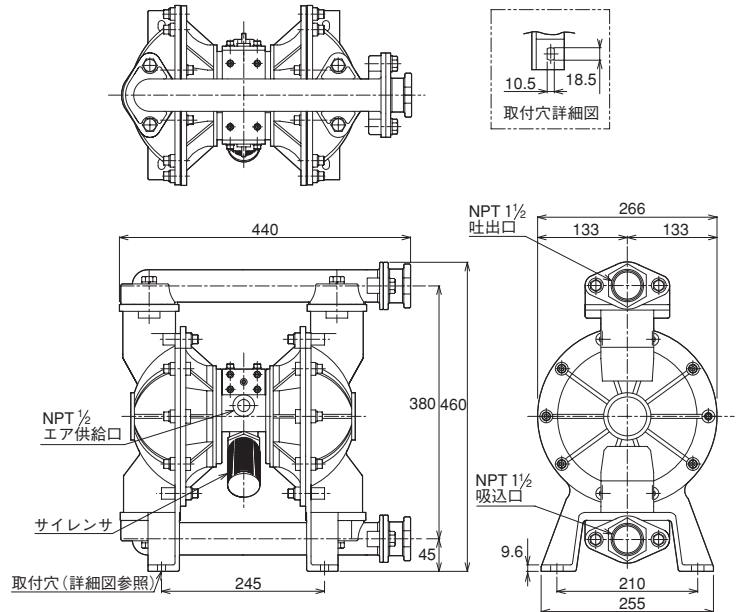

※必要流量の 1.5 倍を目安にポンプの選定を行なってください。

外形寸法図

単位：mm

◇TD2-40AS (アルミニウム合金)

◇TD2-40SS (ステンレス)

TAIYO 本 社 〒533-0002 大阪市東淀川区北江口1-1-1
URL: <http://www.taiyo-ltd.co.jp>

株式会社 TAIYO

■東部ブロック
東京営業所 TEL (03) 5568-5621 (代) FAX (03) 5568-5632
札幌営業所 TEL (011) 722-4555 (代) FAX (011) 722-4550
仙台営業所 TEL (022) 238-1818 (代) FAX (022) 239-4486
太田営業所 TEL (0276) 46-5131 (代) FAX (0276) 46-1164
さいたま営業所 TEL (048) 652-5651 (代) FAX (048) 652-5691
柏営業所 TEL (04) 7199-5171 (代) FAX (04) 7147-5511
厚木営業所 TEL (046) 295-2268 (代) FAX (046) 295-2276
新潟営業所 TEL (025) 287-8071 (代) FAX (025) 287-8077
上田営業所 TEL (0268) 26-7722 (代) FAX (0268) 26-7725
甲府営業所 TEL (055) 254-0750 (代) FAX (055) 254-0760
北関東出張所