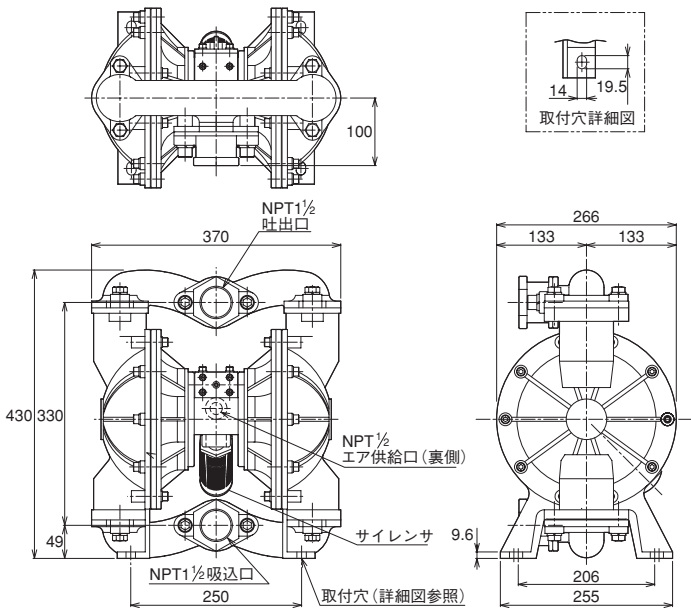

※必要流量の 1.5 倍を目安にポンプの選定を行なってください。

外形寸法図

単位：mm

◇TD2-40AS (アルミニウム合金)

◇TD2-40SS (ステンレス)

TAIYO 本 社 〒533-0002 大阪市東淀川区北江口1-1-1
URL: <http://www.taiyo-ltd.co.jp>

株式会社 TAIYO

■東部ブロック
東京営業所 TEL (03) 5568-5621 (代) FAX (03) 5568-5632
札幌営業所 TEL (011) 722-4555 (代) FAX (011) 722-4550
仙台営業所 TEL (022) 238-1818 (代) FAX (022) 239-4486
太田営業所 TEL (0276) 46-5131 (代) FAX (0276) 46-1164
さいたま営業所 TEL (048) 652-5651 (代) FAX (048) 652-5691
柏営業所 TEL (04) 7199-5171 (代) FAX (04) 7147-5511
厚木営業所 TEL (046) 295-2268 (代) FAX (046) 295-2276
新潟営業所 TEL (025) 287-8071 (代) FAX (025) 287-8077
上田営業所 TEL (0268) 26-7722 (代) FAX (0268) 26-7725
甲府営業所 TEL (055) 254-0750 (代) FAX (055) 254-0760
北関東出張所