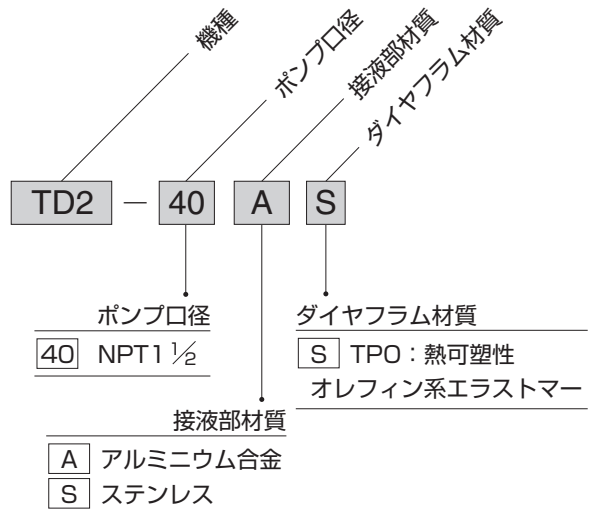

電 気 ・ 電 子

樹脂原料・セラミック原料等の移送。
溶剤・純水等の循環による部品洗浄。

繊 維 ・ 紙 ・ 皮

接着剤・にかわ・防腐剤・バルブ排水・
ヘドロなどの移送。廃液処理。

そ の 他

印刷インキ・陶磁器用うわぐすり・陶土液等の移送。
ガソリン・エンジンオイル等の抜き取り。

◇性能曲線

◇形式記号

※必要流量の 1.5 倍を目安にポンプの選定を行なってください。

外形寸法図

単位：mm

◇TD2-40AS (アルミニウム合金)

◇TD2-40SS (ステンレス)

TAIYO 本 社 〒533-0002 大阪市東淀川区北江口1-1-1
URL: <http://www.taiyo-ltd.co.jp>

株式会社 TAIYO

■東部ブロック
東京営業所 TEL (03) 5568-5621 (代) FAX (03) 5568-5632
札幌営業所 TEL (011) 722-4555 (代) FAX (011) 722-4550
仙台営業所 TEL (022) 238-1818 (代) FAX (022) 239-4486
太田営業所 TEL (0276) 46-5131 (代) FAX (0276) 46-1164
さいたま営業所 TEL (048) 652-5651 (代) FAX (048) 652-5691
柏営業所 TEL (04) 7199-5171 (代) FAX (04) 7147-5511
厚木営業所 TEL (046) 295-2268 (代) FAX (046) 295-2276
新潟営業所 TEL (025) 287-8071 (代) FAX (025) 287-8077
上田営業所 TEL (0268) 26-7722 (代) FAX (0268) 26-7725
甲府営業所 TEL (055) 254-0750 (代) FAX (055) 254-0760
北関東出張所